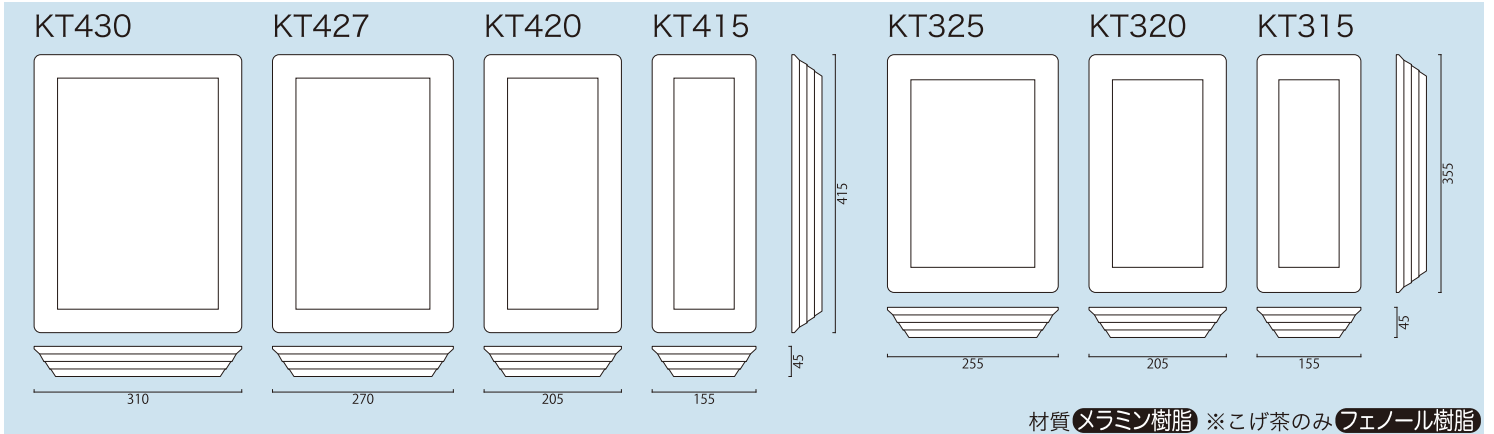

デリトレー 角形シリーズ

KT325 アイボリー

カラーバリエーション
各サイズ8色

※こげ茶

朱

黒内朱

黒

ホワイト/イエロー

ホワイト/グリーン

白

角形シリーズには専用クリンパミがあります

材質 18-8 ステンレス

デリトレー オーバルシリーズ

オーバル S ロイヤルレッド

カラーバリエーション
各サイズ8色

アイボリー