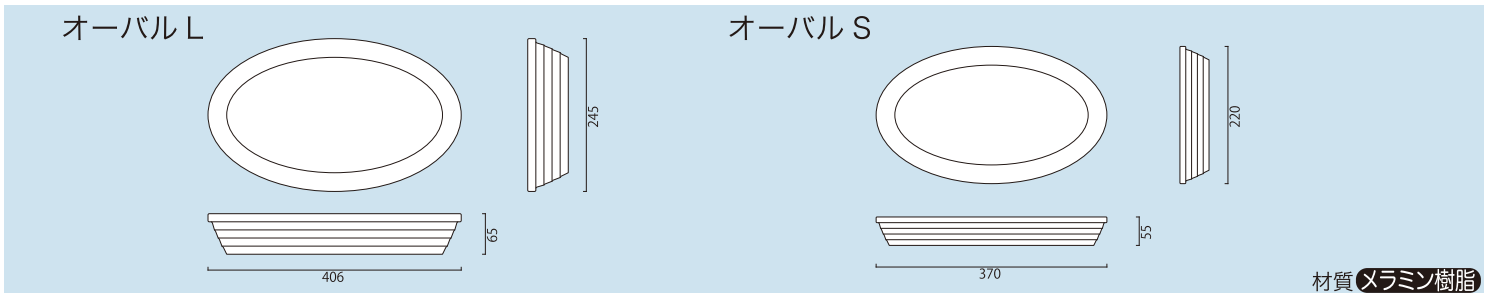

朱

黒内朱

黒

ホワイト/イエロー

ホワイト/グリーン

白

🍴 どちらのシリーズも豊富なバリエーション さまざまなメニューにお使いいただけます

株式会社カンテック 東京都港区浜松町1-25-5 MKビル4F